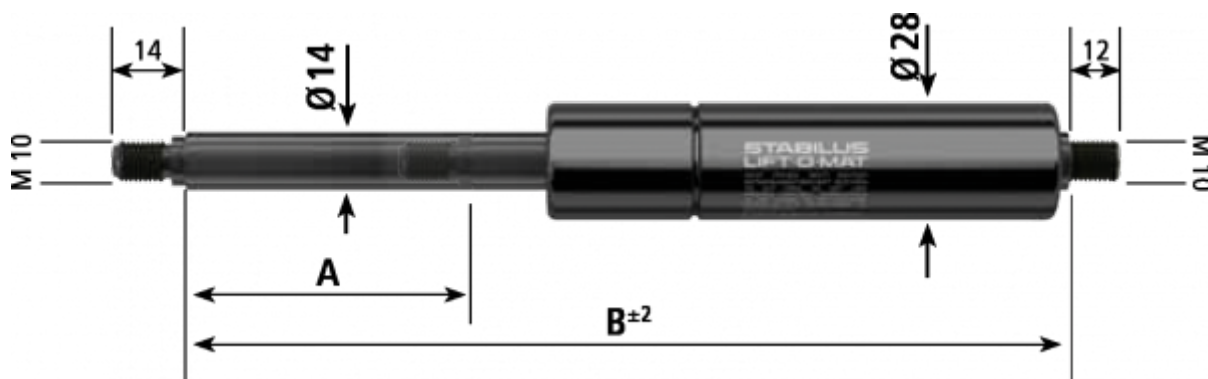

Varenummer: 042384SM1400

Beskrivelse: Stabilus Gasfjeder uden fittings str. 14/28
1400N længde 470mm, udtræk 200mm Type 2384SM

Mål

A	= 200
B	= 470
Størrelse	= 14/28
Tryk (N)	= 1400
Type	= 2384SM